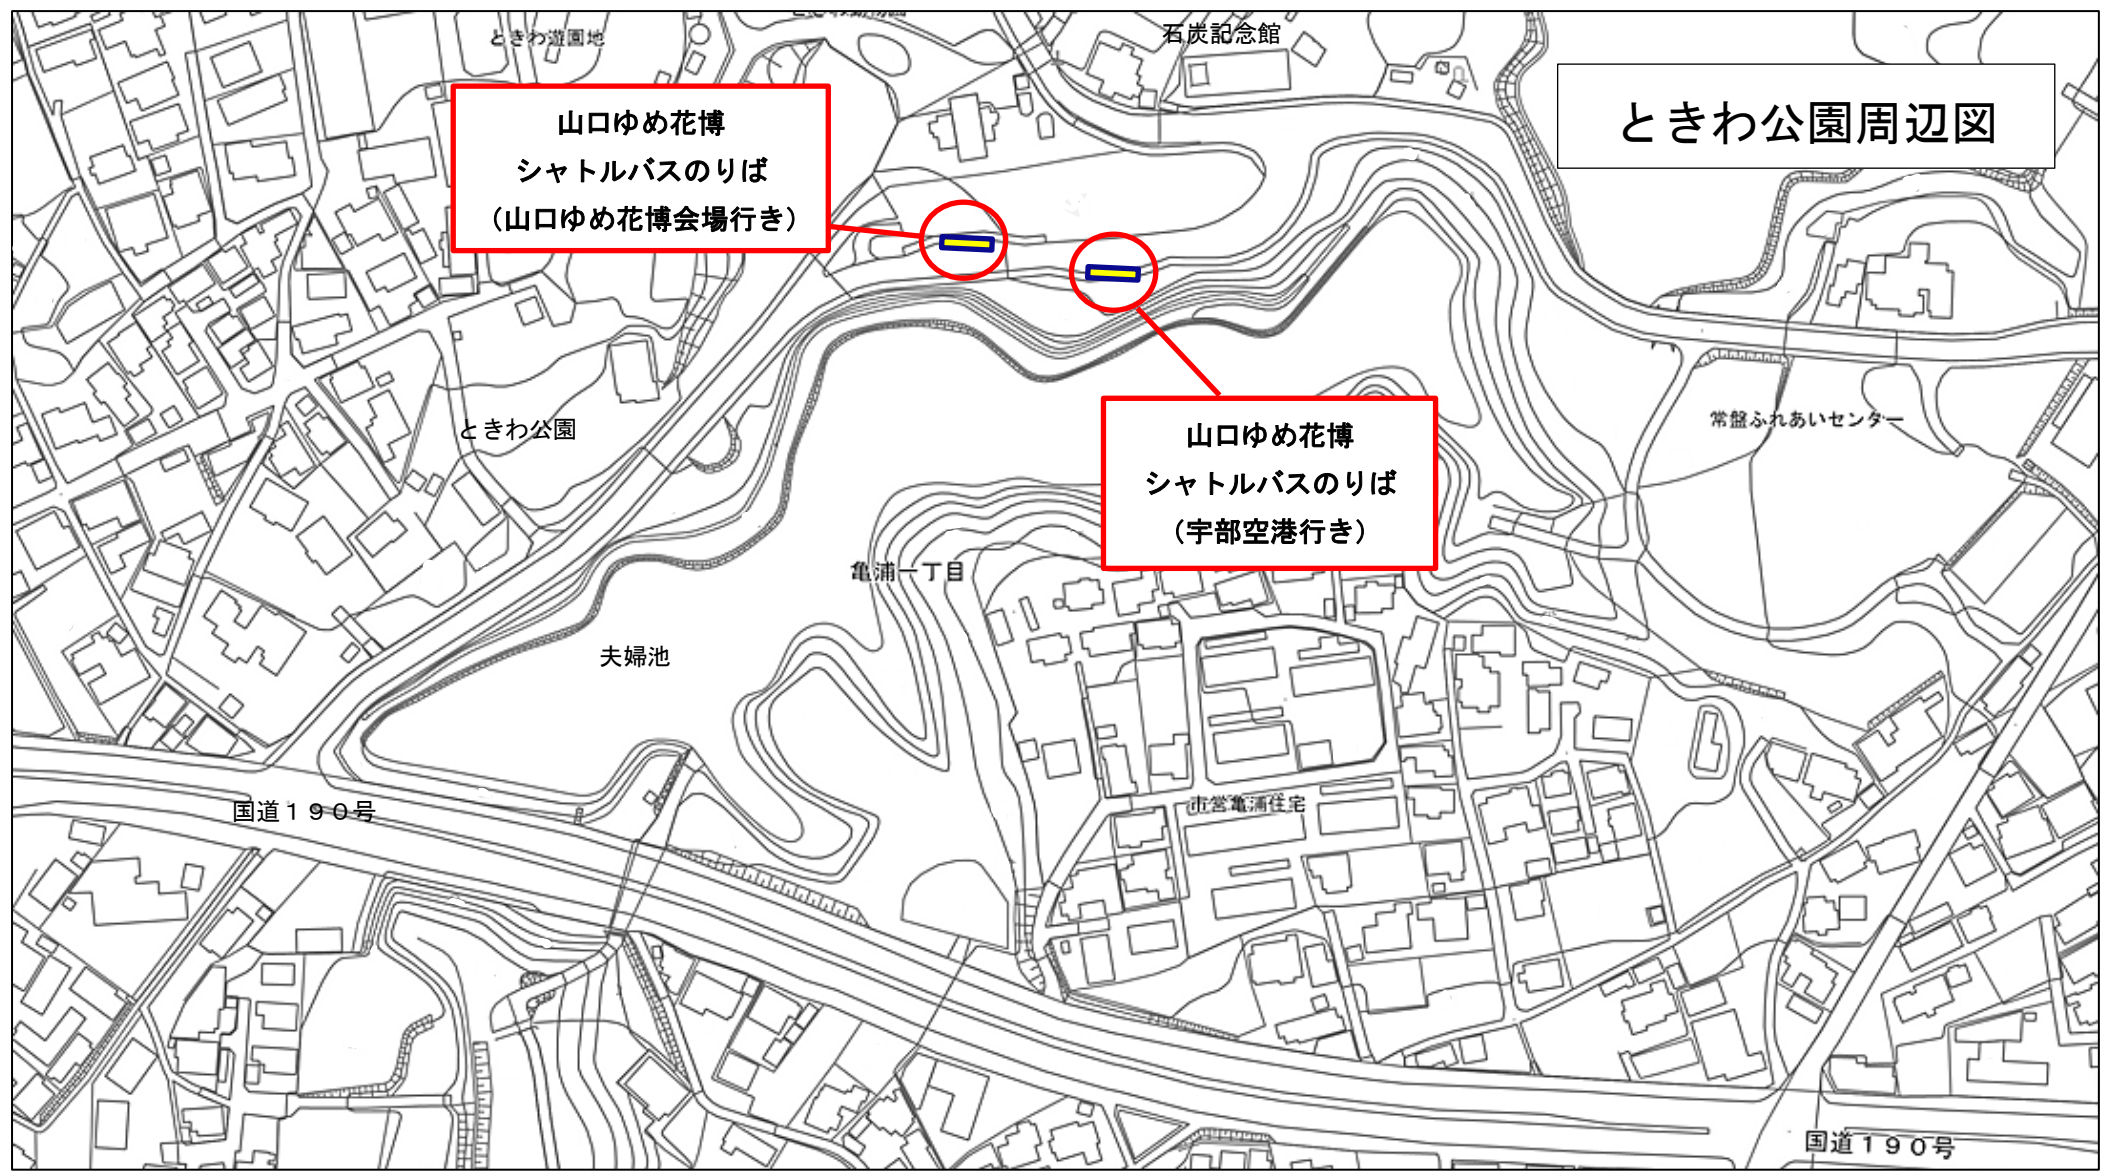

ときわ公園周辺図

山口ゆめ花博
シャトルバスのりば
(山口ゆめ花博会場行き)

山口ゆめ花博
シャトルバスのりば
(宇部空港行き)

ときわ遊園地

石炭記念館

ときわ公園

常盤ふれあいセンター

夫婦池

亀浦一丁目

市営亀浦住宅

国道190号

国道190号